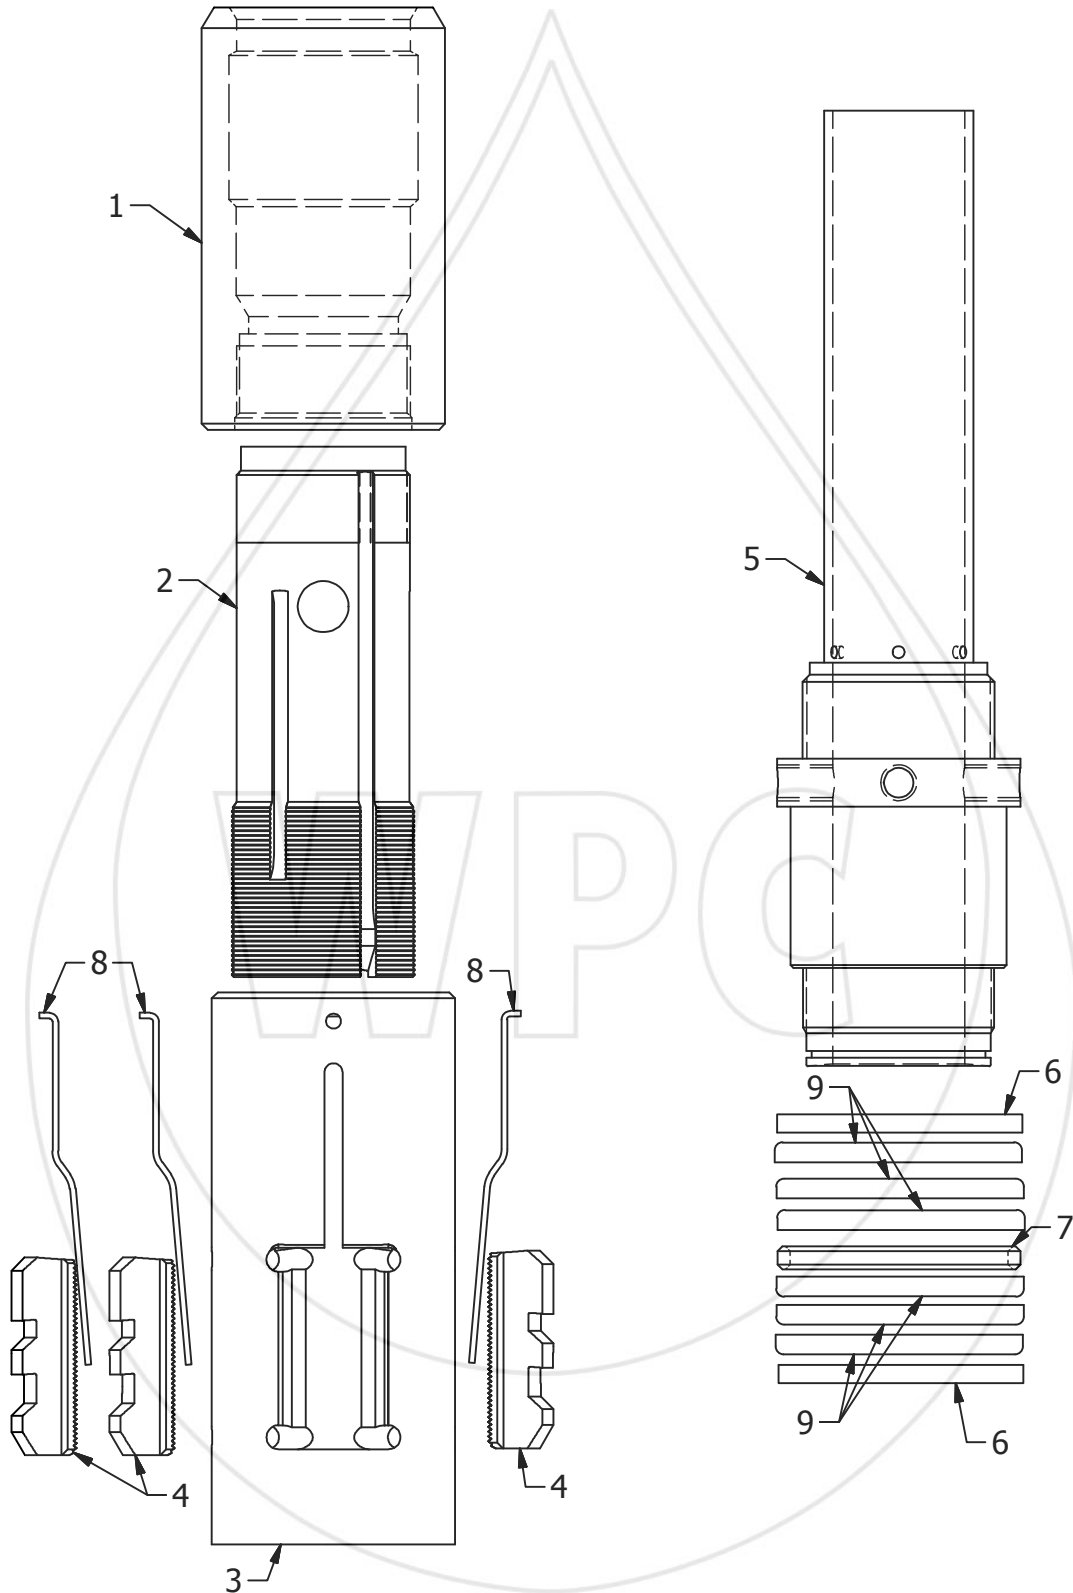

WESTERN PRESSURE CONTROLS 2005 LTD.

TOOL

OTIS STYLE R-LOCK

**WESTERN PRESSURE
CONTROLS 2005 LTD.**
10021-56TH AVENUE
EDMONTON, AB, CA
PH: (780) 437-3615
FX: (780) 437-3616

www.westernpressure.com

WESTERN PRESSURE CONTROLS 2005 LTD.

#	PART NAME	1.781"	1.875"	2.000"	2.125"
	ASSEMBLY	OM1.781RL00	OM1.875RL00	OM2.000RL00	OM2.125RL00
1	PULLING NECK	OM1.781RL01	OM1.875RL01	OM2.000RL01	OM2.125RL01
2	EXPANDER SLEEVE	OM1.781RL02	OM1.875RL02	OM2.000RL02	OM2.125RL02
3	KEY RETAINER	OM1.781RL03	OM1.875RL03	OM2.000RL03	OM2.125RL03
4	R-KEY	OM1.781RL04	OM1.875RL04	OM2.000RL04	OM2.125RL04
4	RN-KEY (NOT SHOWN)	OM1.781RNL04	OM1.875RNL04	OM2.000RNL04	OM2.125RNL04
5	PACKING MANDREL	OM1.781RL05	OM1.875RL05	OM2.000RL05	OM2.125RL05
6	FEMALE BACK-UP RING	OM1.781RL06	OM1.875RL06	OM2.000RL06	OM2.125RL06
7	MALE BACK-UP RING	OM1.781RL07	OM1.875RL07	OM2.000RL07	OM2.125RL07
8	KEY SPRING	OM1.875XL08	OM1.875XL08	OM1.875XL08	OM1.875XL08
9	PACKING (MOLYGLASS TEFLON)	OVP91V4413MG	OVP91V4411MG	OVP91V3456MG	OVP91V3380MG
10	PACKING MANDREL O-RING	--	--	--	--

#	2.188"	2.313"	2.563"	3.688"
	OM2.188RL00	OM2.313RL00	OM2.563RL00	OM3.688RL00
1	OM2.188RL01	OM2.313RL01	OM2.563RL01	OM3.688RL01
2	OM2.188RL02	OM2.313RL02	OM2.563RL02	OM3.688RL02
3	OM2.188RL03	OM2.313RL03	OM2.563RL03	OM3.688RL03
4	OM2.188RL04	OM2.313RL04	OM2.563RL04	OM3.688RL04
4	OM2.188RNL04	OM2.313RNL04	OM2.563RNL04	OM3.688RNL04
5	OM2.188RL05	OM2.313RL05	OM2.563RL05	OM3.688RL05
6	OM2.188RL06	OM2.313RL06	OM2.563RL06	OM3.688RL06
7	OM2.188RL07	OM2.313RL07	OM2.563RL07	OM3.688RL07
8	OM1.875XL08	OM1.875XL08	OM1.875XL08	OM2.750XL08
9	OVP91V4402MG	OVP91V4308MG	OVP91V33850MG	OVP91V4383MG
10	--	--	031	034

PURPOSE:

To selectively set in any type R landing nipple of the same size

SPECIFICATIONS:

Available in R and RN profiles.
Packing mandrels have metal to metal seal.
Sizes above 2.563" and larger also have o-ring back up for metal seal.

TOOL

**OTIS STYLE
R-LOCK**

**WESTERN PRESSURE
CONTROLS 2005 LTD.**
10021-56TH AVENUE
EDMONTON, AB, CA
PH: (780) 437-3615
FX: (780) 437-3616

www.westernpressure.com