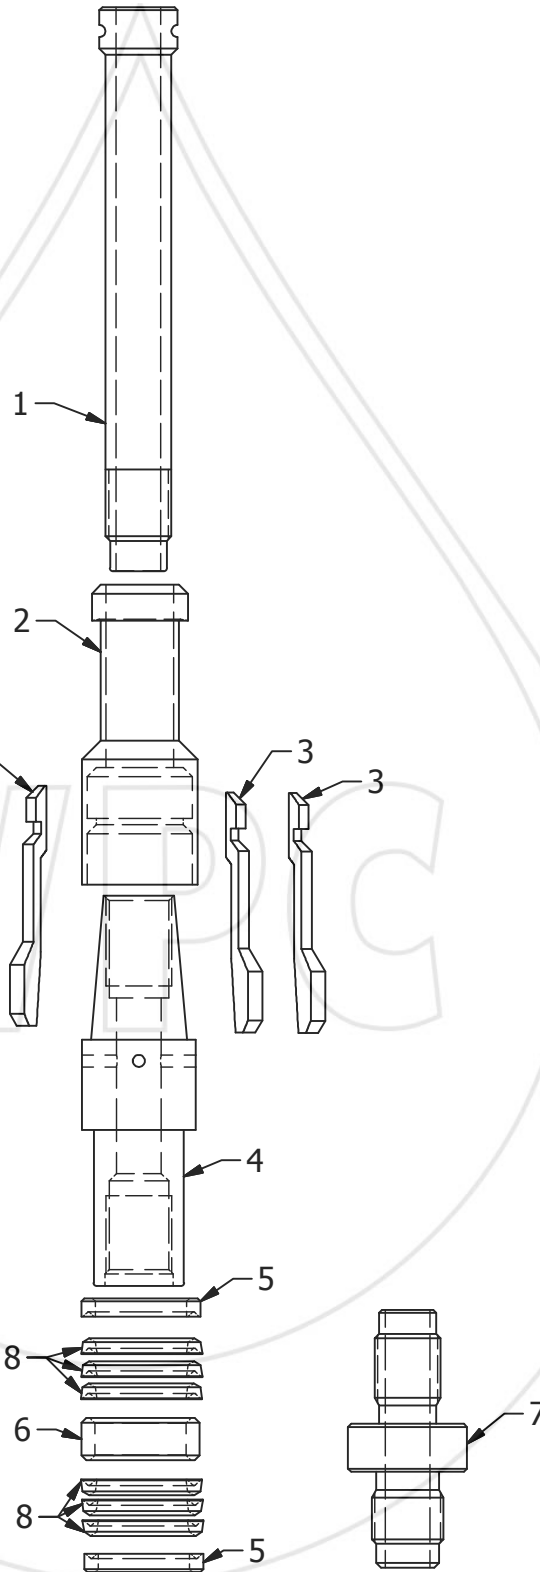

WESTERN PRESSURE CONTROLS 2005 LTD.

TOOL

N-LOCK (OTIS STYLE S-LOCK)

**WESTERN PRESSURE
CONTROLS 2005 LTD.**
10021-56TH AVENUE
EDMONTON, AB, CA
PH: (780) 437-3615
FX: (780) 437-3616

www.westernpressure.com

WESTERN PRESSURE CONTROLS 2005 LTD.

#	PART NAME	1.250"	1.625"	1.875"	2.313"
	ASSEMBLY	OM1.250NL00	OM1.625NL00	OM1.875NL00	OM2.313NL00
1	RUNNING NECK	OM1.250NL01	OM1.625NL01	OM1.875NL01	OM2.313NL01
2	DOG CARRIER	OM1.250NL02	OM1.625NL02	OM1.875NL02	OM2.313NL02
3	DOG	OM1.250NL03	OM1.625NL03	OM1.875NL03	OM2.313NL03
4	MANDREL	OM1.250NL04	OM1.625NL04	OM1.875NL04	OM2.313NL04
5	FEMALE BACK-UP RING	OM1.250NL05	OM1.625NL05	OM1.875NL05	OM2.313NL05
6	MALE BACK-UP RING	OM1.250NL06	OM1.625NL06	OM1.875NL06	OM2.313NL06
7	NO-GO SUB	OM1.250NL07	OM1.625NL07	OM1.875NL07	OM2.313NL07
8	PACKING NITRILE	OVP91V345NK	OVP91V6250NK	OVPV310NK	OVP91V318NK
8	PACKING MOLYGLASS TEFLON	OVP91V3473MG	OVP91V3618MG	OVP91V4411MG	OVP91V4308MG

#	2.875"	3.500"
	OM2.875NL00	OM3.500NL00
1	OM2.875NL01	OM3.500NL01
2	OM2.875NL02	OM3.500NL02
3	OM2.875NL03	OM3.500NL03
4	OM2.875NL04	OM3.500NL04
5	OM2.875NL05	OM3.500NL05
6	OM2.875NL06	OM3.500NL06
7	OM2.875NL07	OM3.500NL07
8	OVP91V318NK	OVP91V3376NK
8	OVP91V4308MG	OVP91V4397MG

PURPOSE:

To set in any type "N" landing nipple.

TOOL

N-LOCK
(OTIS STYLE S-LOCK)

WESTERN PRESSURE CONTROLS 2005 LTD.
10021-56TH AVENUE
EDMONTON, AB, CA
PH: (780) 437-3615
FX: (780) 437-3616

www.westernpressure.com